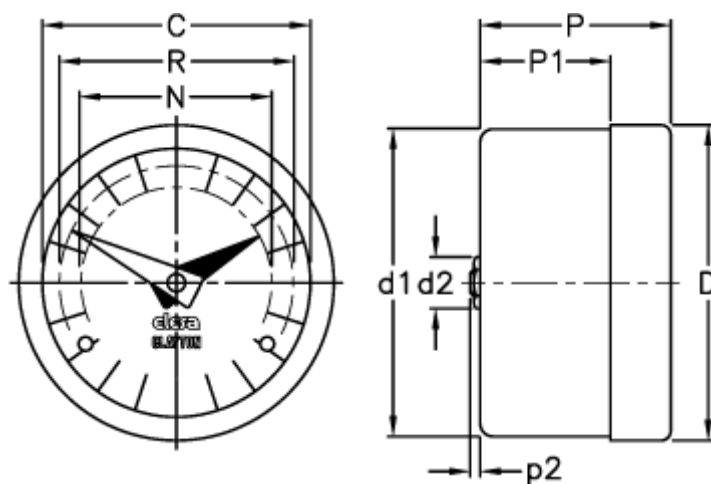

Varenummer: 2307020062
Beskrivelse: E+G Indikator
GA01-0008-S

Mål

C = 42

R = 37

D = 49.6

D1 = 48.3

d2 = 8

N = 30

P = 30

P1 = 20.5

p2 = 1.6